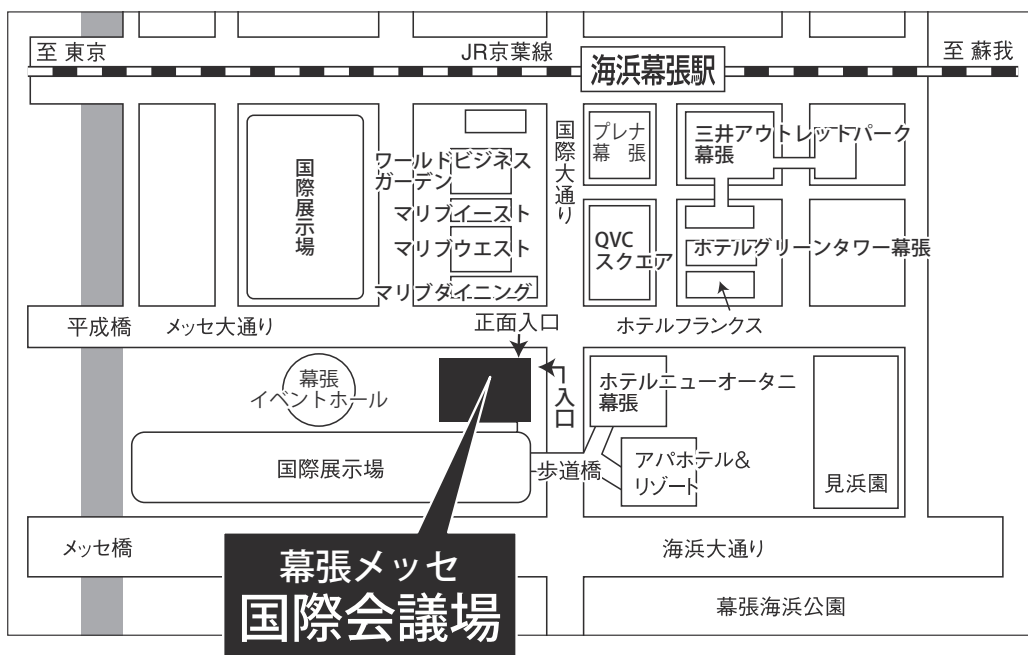

交通案内

周辺案内

幕張メッセ

〒261-8550 千葉県美浜区中瀬 2-1 TEL 043-296-0001

電車でご来場の場合

- JR 京葉線 - 海浜幕張駅 (東京駅から約 30 分) から徒歩約 5 分。
- JR 総武線・京成線 - 幕張本郷駅 (秋葉原駅から約 40 分) から「幕張メッセ中央」行きバスで、約 17 分