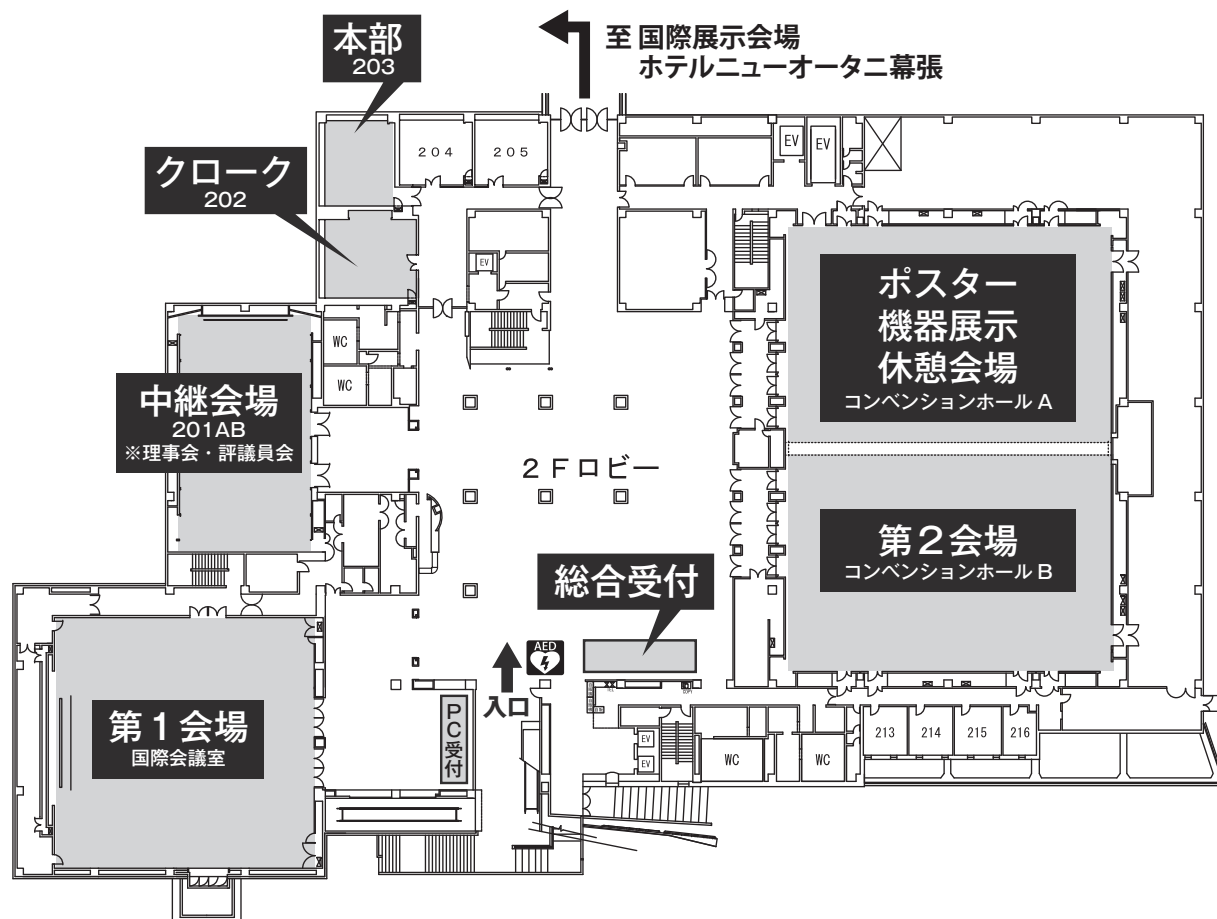

## 会場案内

### 幕張メッセ 国際会議場 2階

### 無料 Wi-Fi のご案内

国際会議場各階ロビーにて、無料 Wi-Fi をご利用いただけます。

SSID : MESSE

PASS : なし